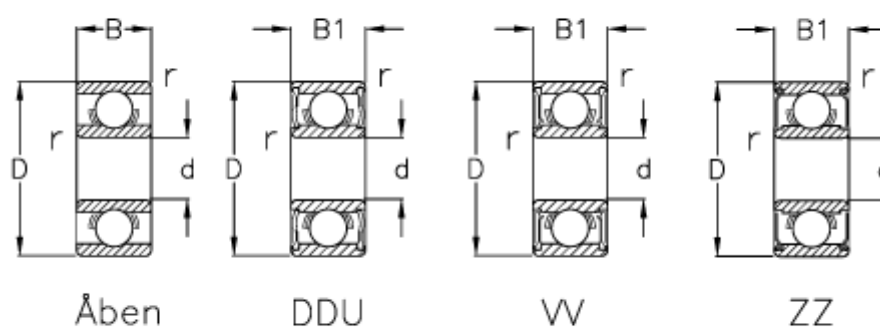

Varenummer: 570403003004
Beskrivelse: NSK Leje 693 ZZ skærmet
d=3 D=8 B=3

Mål

B	= 3	Max. o/m åben = 67000
B1	= 4	r min = 0.15
Belastning Cor (N)	= 179	Type = 693
Belastning Cr (N)	= 560	
d	= 3	
D	= 8	
Max. o/m DD	= -	
Max. o/m ZZ-VV	= 60000	